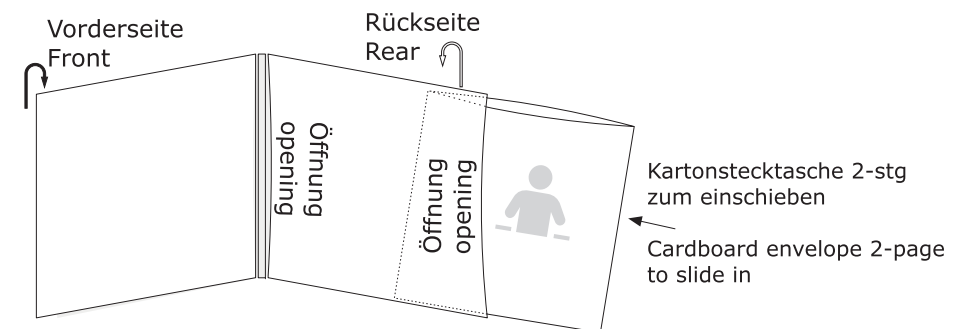

Kartonstecktasche mit Inlet 4-stg / Cardboard envelope with inlet 4-page

Als Druckvorlage benötigen wir Grafikdaten nach unseren Spezifikationen. Bitte beachten Sie hierfür unsere Druckspezifikation (Artikel 10000). Grafikdaten, die nicht unseren Spezifikationen entsprechen, können nach Absprache gegen Aufpreis weiterverarbeitet werden.

Druckspezifikation / Printing Specification (art 10000)

Alle Längenangaben in mm + 3 mm Beschnitt oben, unten, links und rechts. Das Druckmotiv muss in den Beschnitt hineinlaufen.

All dimensions in mm + 3 mm trim on the left, right, at the top and bottom. The printing motive need to be extended into the trim.