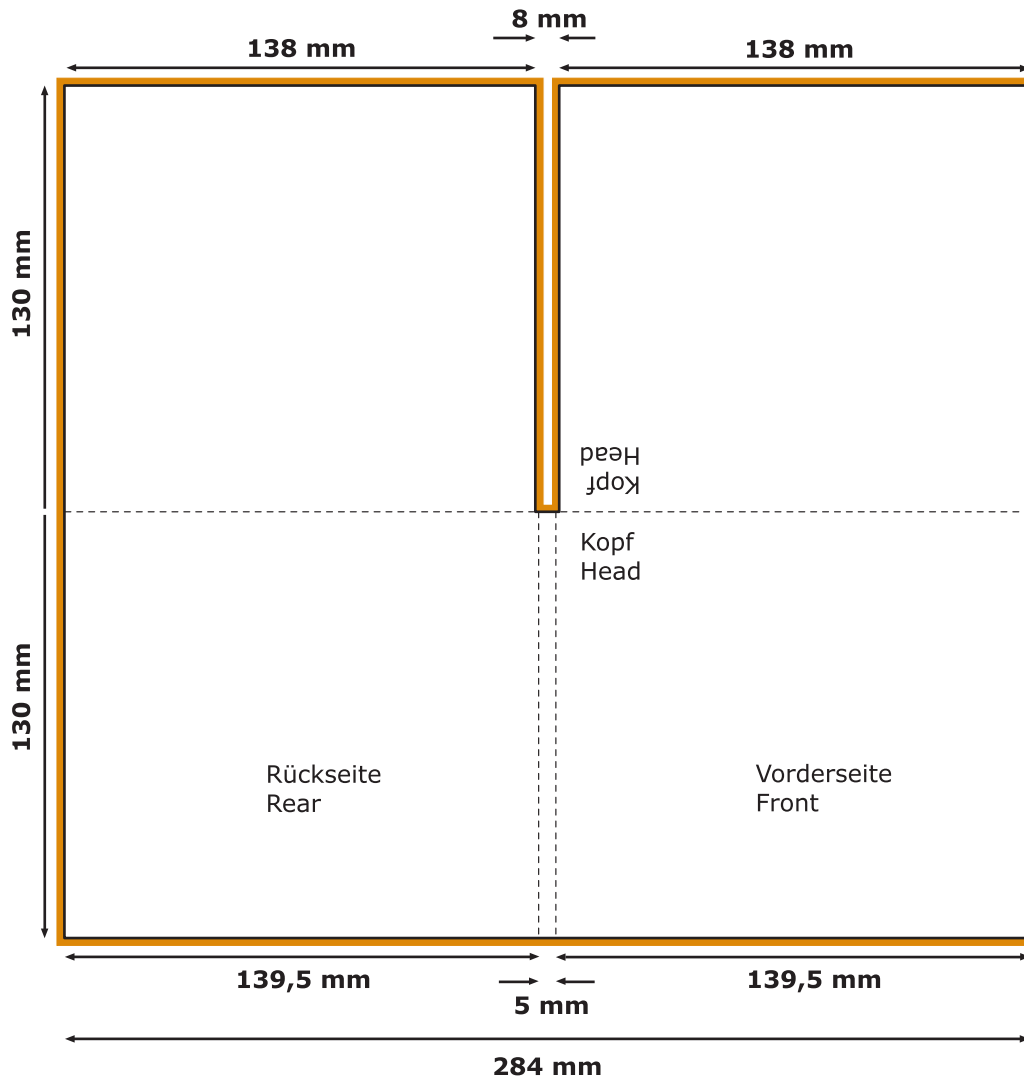

Kartonstecktasche mit Inlet 4-stg / Cardboard envelope with inlet 4-page

Als Druckvorlage benötigen wir Grafikdaten nach unseren Spezifikationen. Bitte beachten Sie hierfür unsere Druckspezifikation (Artikel 10000). Grafikdaten, die nicht unseren Spezifikationen entsprechen, können nach Absprache gegen Aufpreis weiterverarbeitet werden.

Druckspezifikation / Printing Specification (art 10000)

Alle Längenangaben in mm + 3 mm Beschnitt oben, unten, links und rechts. Das Druckmotiv muss in den Beschnitt hineinlaufen.

All dimensions in mm + 3 mm trim on the left, right, at the top and bottom. The printing motive need to be extended into the trim.