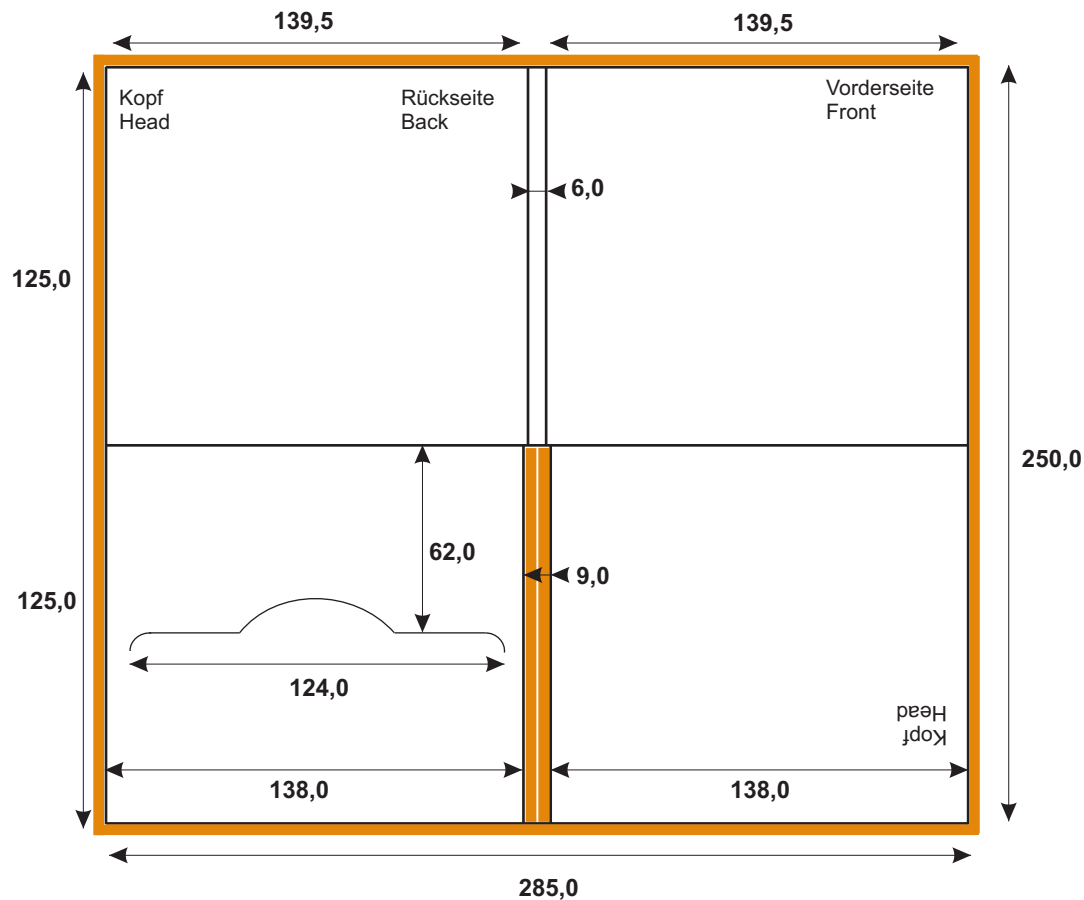

Profile-Book 4-seitig/ 4-paged

- Booklet 16 Seiten / Booklet 16 paged

Als Druckvorlage benötigen wir Grafikdaten nach unseren Spezifikationen. Bitte beachten Sie hierfür unsere Druckspezifikation (Artikel 10000). Grafikdaten, die nicht unseren Spezifikationen entsprechen, können nach Absprache gegen Aufpreis weiterverarbeitet werden.

Please submit the printing data according to our printing specifications. Please refer to our printing specification (article 10000). Printing data not set up according to our specifications can be processed for a surcharge on agreement with HOFA -Media.

Druckspezifikation / Printing Specification (art 10000)

Alle Längenangaben in mm + 3 mm Beschnitt oben, unten, links und rechts. Das Druckmotiv muss in den Beschnitt hineinlaufen.

All dimensions in mm + 3 mm trim on the left, right, at the top and bottom. The printing motive need to be extended into the trim.

Bitte beachten! / Please consider!

Der Falz auf der Innenseite wird ausgestanzt und ist später unbedruckt. Eine Innenstegbedruckung ist gegen Aufpreis erhältlich.

The fold on the inner page will be punched out. A printed fold is available for extra charge.

Diese Spezifikation ist gültig für Artikel: / This specification is valid for article:
10066 / 10833