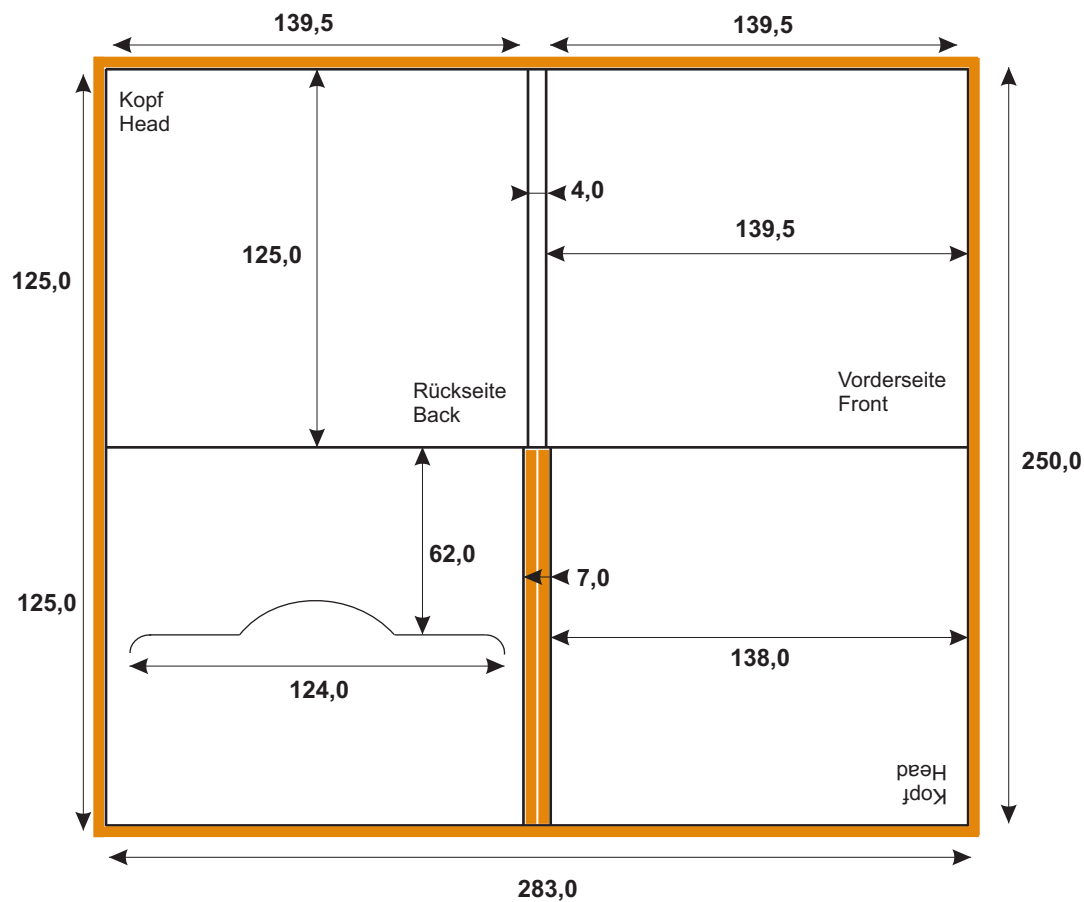

Profile-Book 4-seitig/ 4-paged

- Booklet mit 8 oder 12 Seiten möglich / 8 or 12 paged Booklet available

Als Druckvorlage benötigen wir Grafikdaten nach unseren Spezifikationen. Bitte beachten Sie hierfür unsere Druckspezifikation (Artikel 10000). Grafikdaten, die nicht unseren Spezifikationen entsprechen, können nach Absprache gegen Aufpreis weiterverarbeitet werden.

Druckspezifikation / Printing Specification (art 10000)

Alle Längenangaben in mm + 3 mm Beschnitt oben, unten, links und rechts. Das Druckmotiv muss in den Beschnitt hineinlaufen.

All dimensions in mm + 3 mm trim on the left, right, at the top and bottom. The printing motive need to be extended into the trim.

Seitenanordnung: doppelseitig ausgeschossen / page order: double sided imposition
12+1, 2+11, 10+3, 4+9, 8+5, 6+7