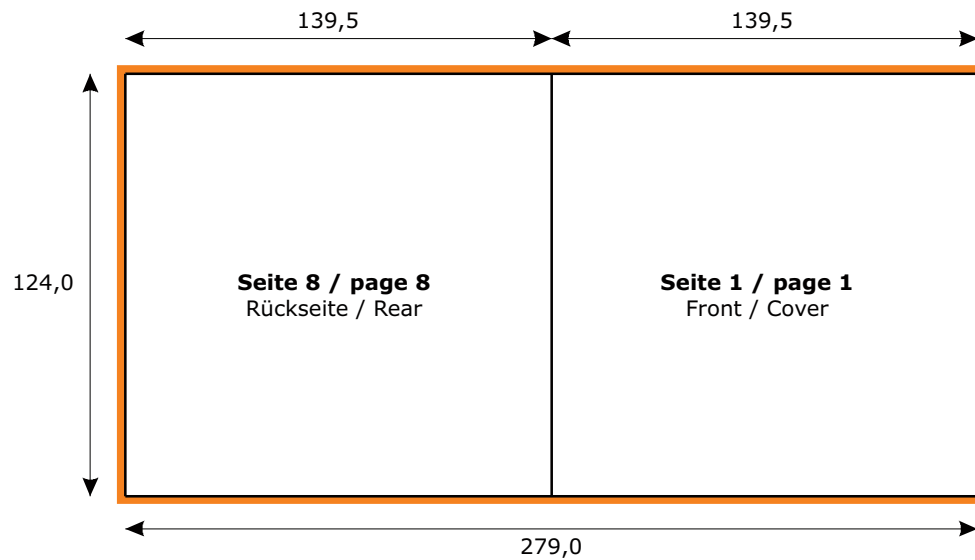

Profile-Booklet 8-stg / 8-paged

Als Druckvorlage benötigen wir Grafikdaten nach unseren Spezifikationen. Bitte beachten Sie hierfür unsere Druckspezifikation (Artikel 10000). Grafikdaten, die nicht unseren Spezifikationen entsprechen, können nach Absprache gegen Aufpreis weiterverarbeitet werden.

Please submit the printing data according to our printing specifications. Please herefor refer to our printing specification (article 10000). Printing data not set up according to our specifications can be processed for a surcharge on agreement with HOFA -Media.

Druckspezifikation / Printing Specification (art 10000)

Alle Längenangaben in mm + 3 mm Beschnitt oben, unten, links und rechts.
Das Druckmotiv muss in den Beschnitt hineinlaufen.

All dimensions in mm + 3 mm trim on the left, right, at the top and bottom.
The printing motive need to be extended into the trim.

Seitenanordnung: doppelseitig ausgeschossen / page order: double sided imposition
8+1, 2+7, 6+3, 4+5