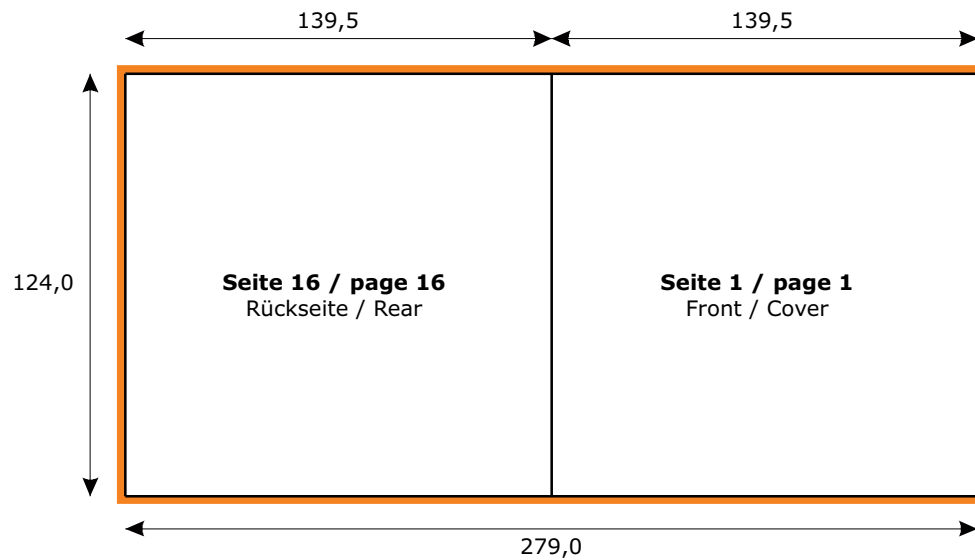

Profile-Booklet 16-stg / 16-paged

Als Druckvorlage benötigen wir Grafikdaten nach unseren Spezifikationen. Bitte beachten Sie hierfür unsere Druckspezifikation (Artikel 10000). Grafikdaten, die nicht unseren Spezifikationen entsprechen, können nach Absprache gegen Aufpreis weiterverarbeitet werden.

Please submit the printing data according to our printing specifications. Please herefor refer to our printing specification (article 10000). Printing data not set up according to our specifications can be processed for a surcharge on agreement with HOFA -Media.

Druckspezifikation / Printing Specification (art 10000)

Alle Längenangaben in mm + 3 mm Beschnitt oben, unten, links und rechts.
Das Druckmotiv muss in den Beschnitt hineinlaufen.

All dimensions in mm + 3 mm trim on the left, right, at the top and bottom.
The printing motive need to be extended into the trim.

Seitenanordnung: doppelseitig ausgeschossen / page order: double sided imposition
12+1, 2+11, 10+3, 4+9, 8+5, 6+7