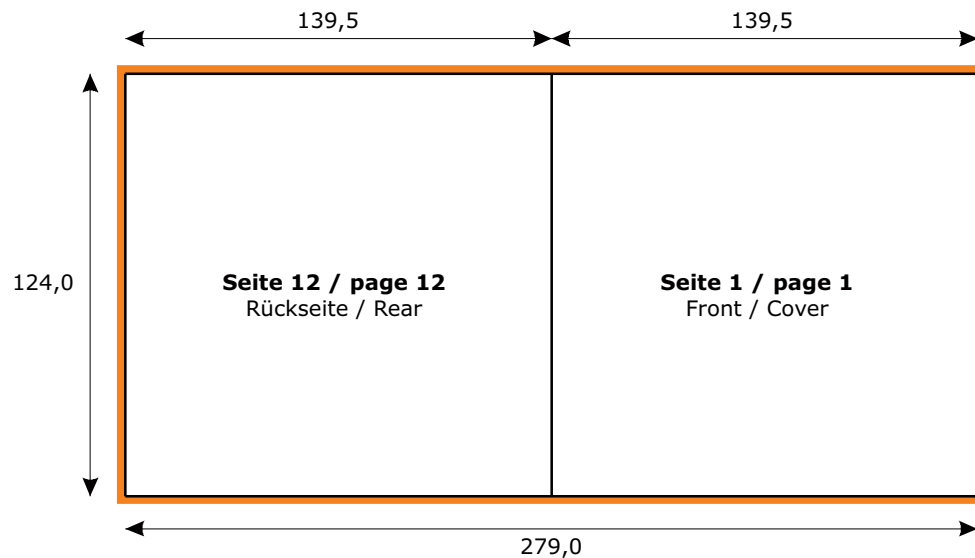

Profile-Booklet 12-stg / 12-paged

Als Druckvorlage benötigen wir Grafikdaten nach unseren Spezifikationen. Bitte beachten Sie hierfür unsere Druckspezifikation (Artikel 10000). Grafikdaten, die nicht unseren Spezifikationen entsprechen, können nach Absprache gegen Aufpreis weiterverarbeitet werden.

Please submit the printing data according to our printing specifications. Please herefor refer to our printing specification (article 10000). Printing data not set up according to our specifications can be processed for a surcharge on agreement with HOFA -Media.

Druckspezifikation / Printing Specification (art 10000)

Alle Längenangaben in mm + 3 mm Beschnitt oben, unten, links und rechts.
Das Druckmotiv muss in den Beschnitt hineinlaufen.

All dimensions in mm + 3 mm trim on the left, right, at the top and bottom.
The printing motive need to be extended into the trim.

Seitenanordnung: doppelseitig ausgeschossen / page order: double sided imposition
12+1, 2+11, 10+3, 4+9, 8+5, 6+7