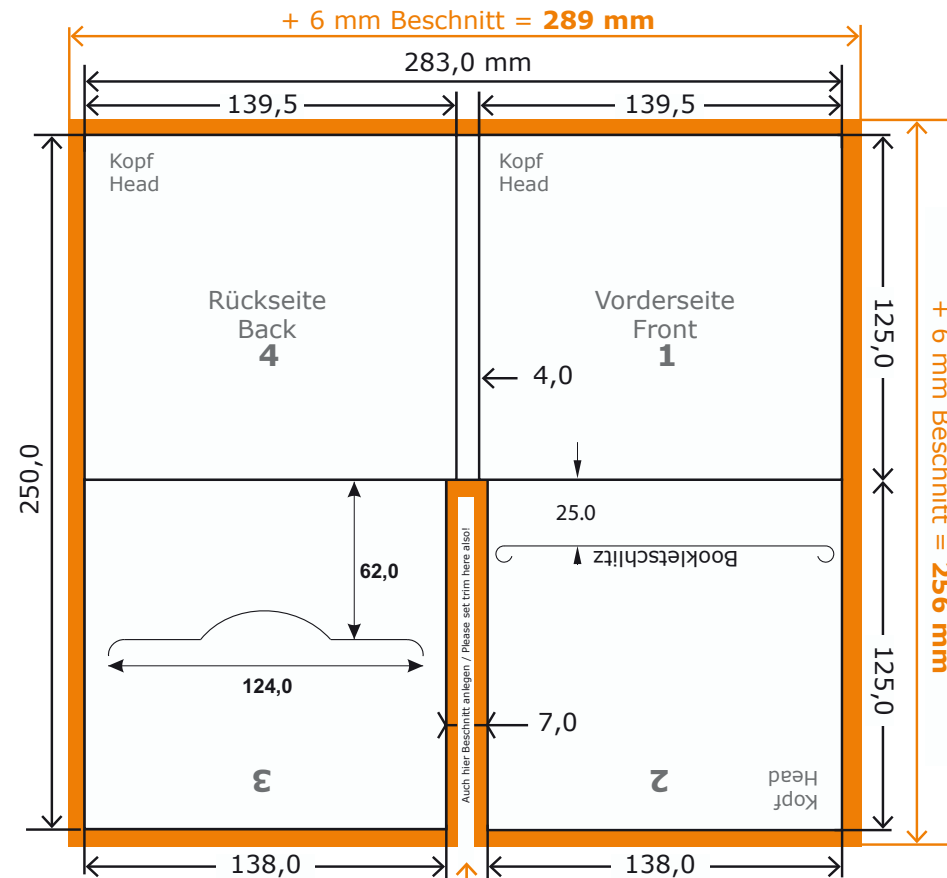

### Beschnitt

Alle Längenangaben in mm **+ 3 mm Beschnitt oben, unten, links und rechts**. Das Druckmotiv muss 3mm über das Endformat hinaus angelegt werden.

All dimensions in mm **+ 3 mm trim on the left, right, at the top and bottom**. The printing motive must be created 3mm beyond the final format.

**Wozu Beschnitt?** (bitte klicken)

**DOWNLOAD:**

**Gestaltungsmaß / Druckmaß  
MIT ANSCHNITT 289 x 256 mm**

ENDFORMAT  
NACH BESCHNITT 283 x 250 mm

**Innensteg durchgehend gestalten (nicht aussparen)**

Zurück zur Auswahl

**Wozu Beschnitt?** (bitte klicken)

**DOWNLOAD:**

**Gestaltungsmaß / Druckmaß  
MIT ANSCHNITT 291,5 x 256 mm**

ENDFORMAT  
NACH BESCHNITT 285,5 x 250 mm

**Innensteg durchgehend  
gestalten (nicht aussparen)**