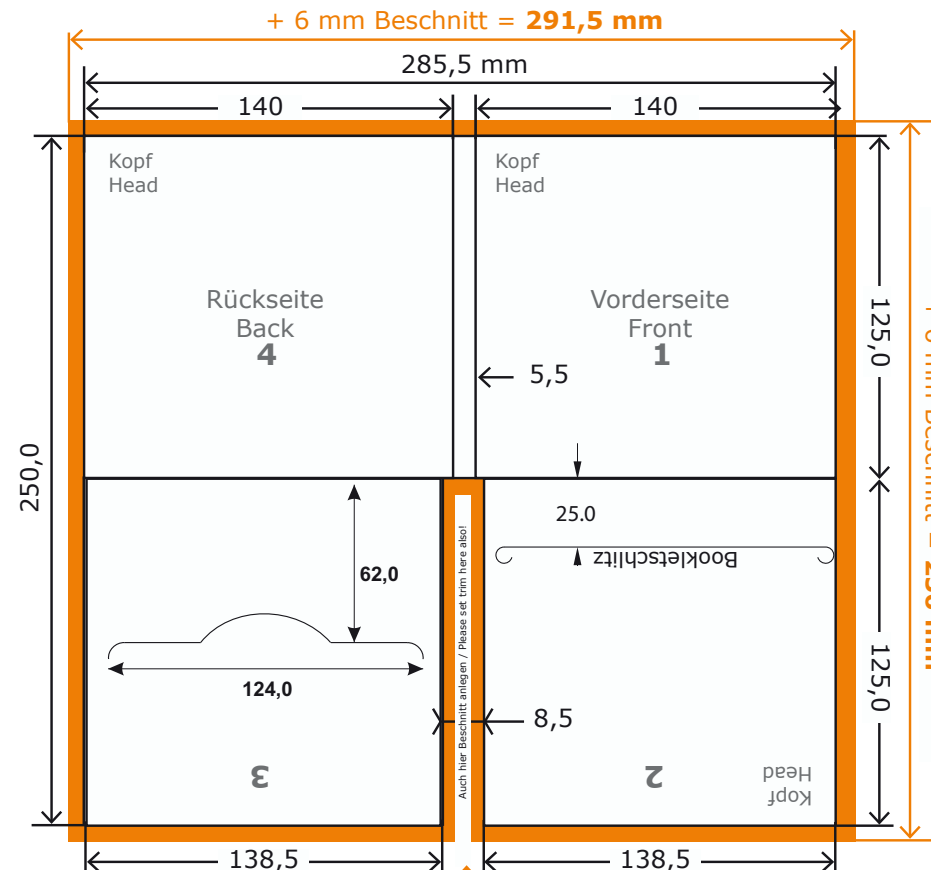

### Beschnitt

Alle Längenangaben in mm **+ 3 mm Beschnitt oben, unten, links und rechts**. Das Druckmotiv muss 3mm über das Endformat hinaus angelegt werden.

All dimensions in mm **+ 3 mm trim on the left, right, at the top and bottom**. The printing motive must be created 3mm beyond the final format.

**Wozu Beschnitt?** (bitte klicken)

**DOWNLOAD:**

**Gestaltungsmaß / Druckmaß  
MIT ANSCHNITT 289 x 256 mm**

ENDFORMAT  
NACH BESCHNITT 283 x 250 mm

**Innensteg durchgehend  
gestalten (nicht aussparen)**

**Wozu Beschnitt?** (bitte klicken)

**DOWNLOAD:**

**Gestaltungsmaß / Druckmaß  
MIT ANSCHNITT 291,5 x 256 mm**

ENDFORMAT  
NACH BESCHNITT 285,5 x 250 mm

**Innensteg durchgehend  
gestalten (nicht aussparen)**