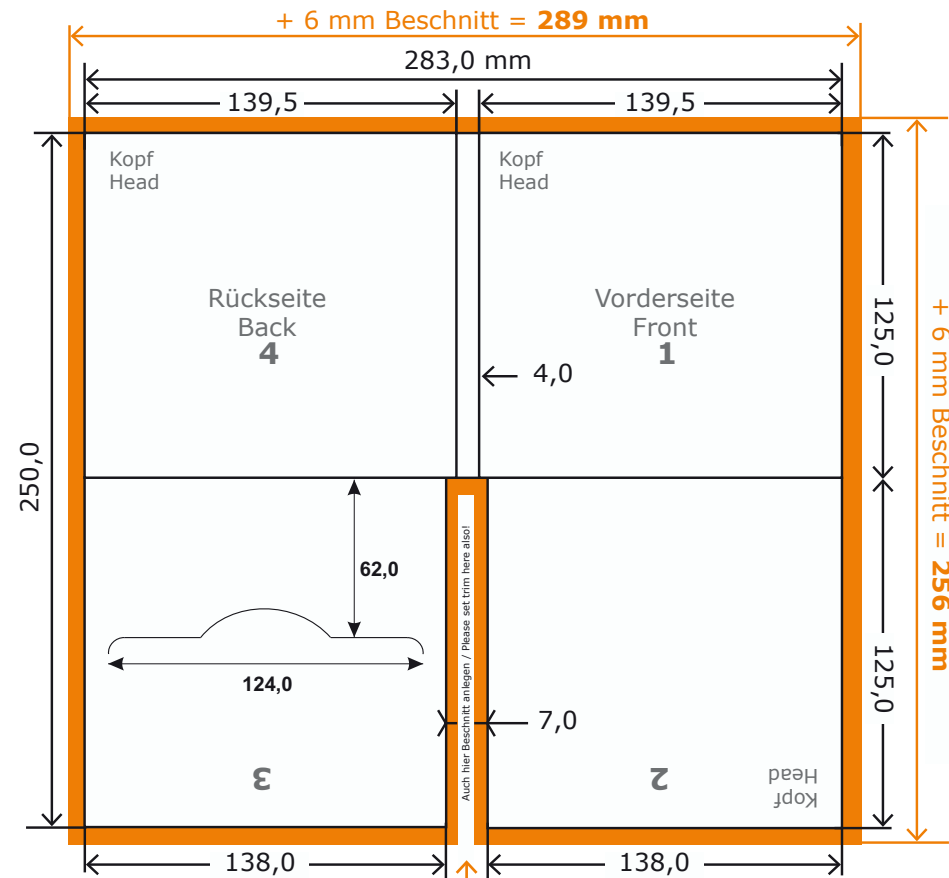

### Beschnitt

Alle Längenangaben in mm **+ 3 mm Beschnitt oben, unten, links und rechts**. Das Druckmotiv muss 3mm über das Endformat hinaus angelegt werden.

All dimensions in mm **+ 3 mm trim on the left, right, at the top and bottom**. The printing motive must be created 3mm beyond the final format.

**Wozu Beschnitt?** (bitte klicken)

**DOWNLOAD:**

**Gestaltungsmaß / Druckmaß  
MIT ANSCHNITT 289 x 256 mm**

ENDFORMAT  
NACH BESCHNITT 283 x 250 mm

**Innensteg durchgehend  
gestalten (nicht aussparen)**