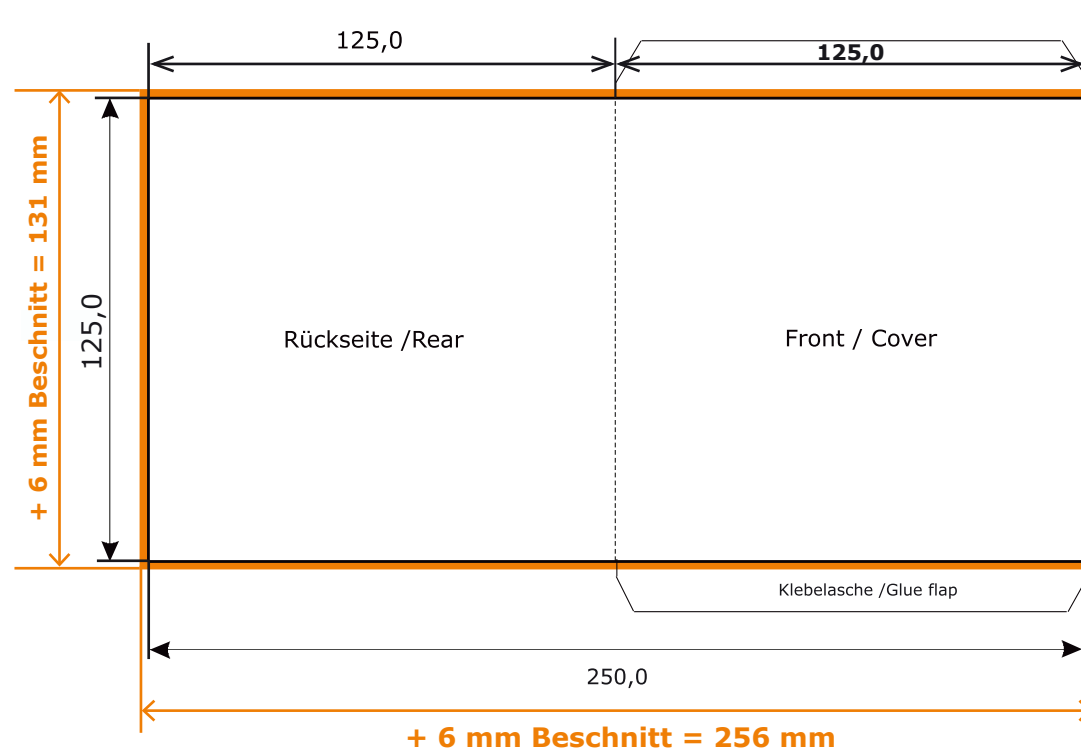

## Beschnitt

Alle Längenangaben in mm **+ 3 mm Beschnitt oben, unten, links und rechts**. Das Druckmotiv muss 3mm über das Endformat hinaus angelegt werden.

All dimensions in mm **+ 3 mm trim on the left, right, at the top and bottom**. The printing motive must be created 3mm beyond the final format.

[Wozu Beschnitt?](#) (bitte klicken)

[Vorlage / Template: download](#)

**Gestaltungsmaß / Druckmaß 256 mm x 131 mm**  
**Seitenendmaß nach Beschnitt 250 mm x 125 mm**