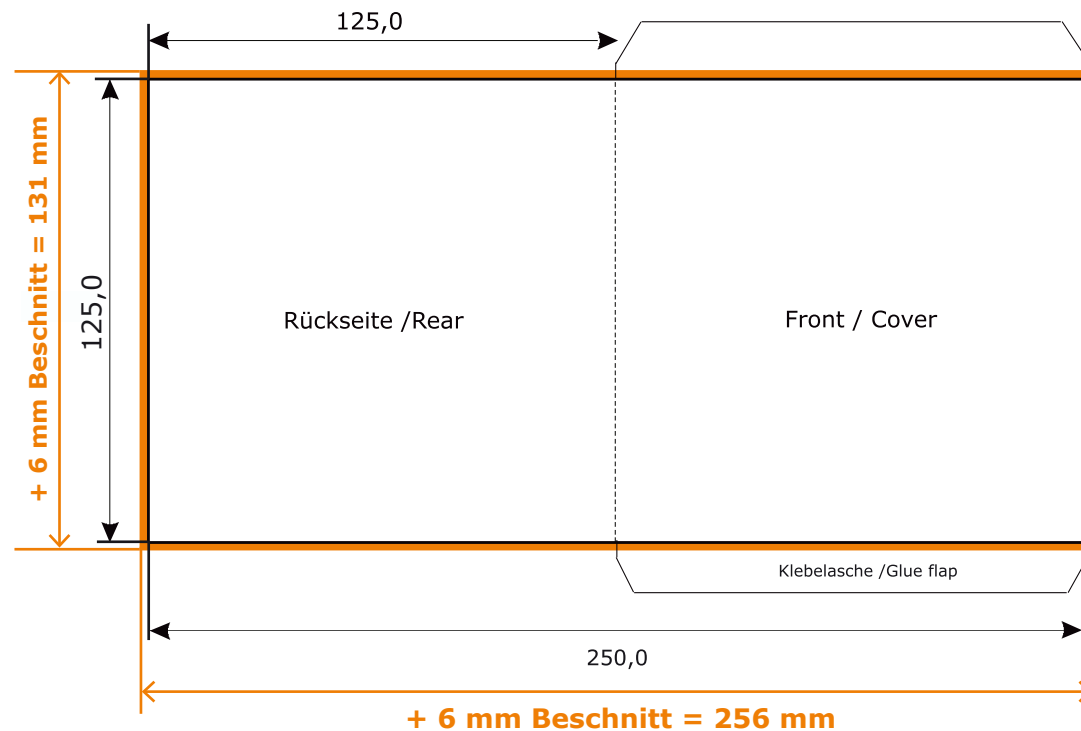

### Beschnitt

Alle Längenangaben in mm **+ 3 mm Beschnitt oben, unten, links und rechts**. Das Druckmotiv muss 3mm über das Endformat hinaus angelegt werden.

All dimensions in mm **+ 3 mm trim on the left, right, at the top and bottom**. The printing motive must be created 3mm beyond the final format.

[Wozu Beschnitt?](#) (bitte klicken)

[Vorlage / Template: download](#)

**Gestaltungsmaß / Druckmaß 256 mm x 131 mm**  
**Seitenendmaß nach Beschnitt 250 mm x 125 mm**